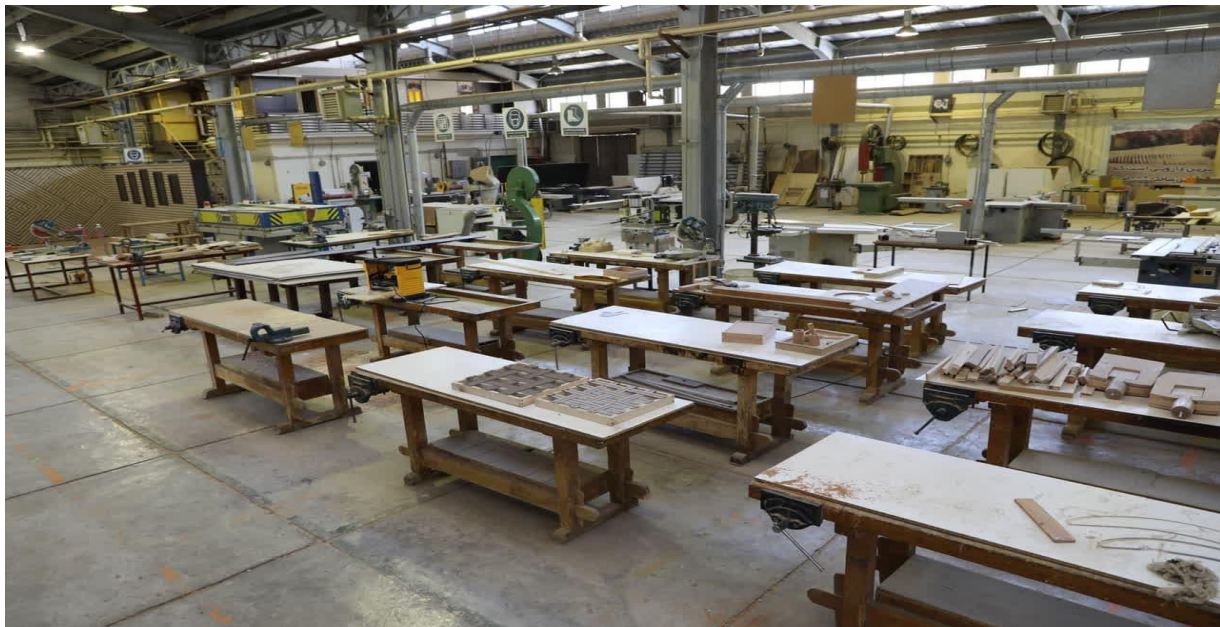

گروه آموزشی و پژوهشی صنایع چوب و هنرهای دستی

معرفی گروه:

گروه صنایع چوب و هنرهای دستی مرکز ملی تربیت مربی و پژوهش‌های فنی و حرفه‌ای در سال ۱۳۶۳ همگام با آخرین تحولات بازار کار، با هدف تعلیم و تربیت مربیان و نیروی کار تخصصی سازمان آموزش فنی و حرفه‌ای (TVTO) و دیگر موسسات و نهادهای آموزشی و صنعتی شروع به فعالیت نمود. این دپارتمان با مساحت بیش از ۱۱۰۰ مترمربع شامل کلاسهای درس، کارگاههای ساخت و تولید، رنگ‌کاری، صنایع دستی و هنری در شاخه‌های مهم صنعت چوب همانند مبلمان صفحه‌ای، مبلمان چوبی و هنرهای دستی به ارائه آموزشهای کاربردی پرداخته و همچنین در زمینه برگزاری المپیادهای صنعتی، اردوی المپیادهای جهانی، ارائه آموزشهای بین‌المللی، آموزش مدرسان دانشگاهها و سرباز مربیان، تعیین سطح و ارتقای نیروی کار و اجرای طرح‌های پژوهشی مرتبط و ... فعالیت مینماید.

تصاویر:

شماره تماس:

۰۲۶-۳۲۵۳۴۱۵۱